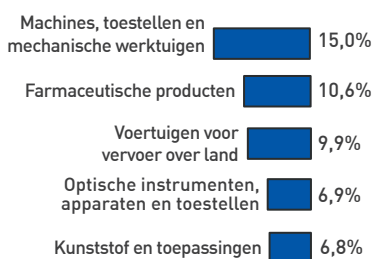

MUNTEENHEID
RAND (ZAR)
1 EUR = 14,88 ZAR
(7/11/2016)

Zuid-Afrika heeft 's werelds
grootste voorraden goud,
mangaan en platina

Ease of doing business index

Politiek risico

Commercieel risico (van A tot C)

Vlaamse export naar Zuid-Afrika: € 1,32 miljard (2015)